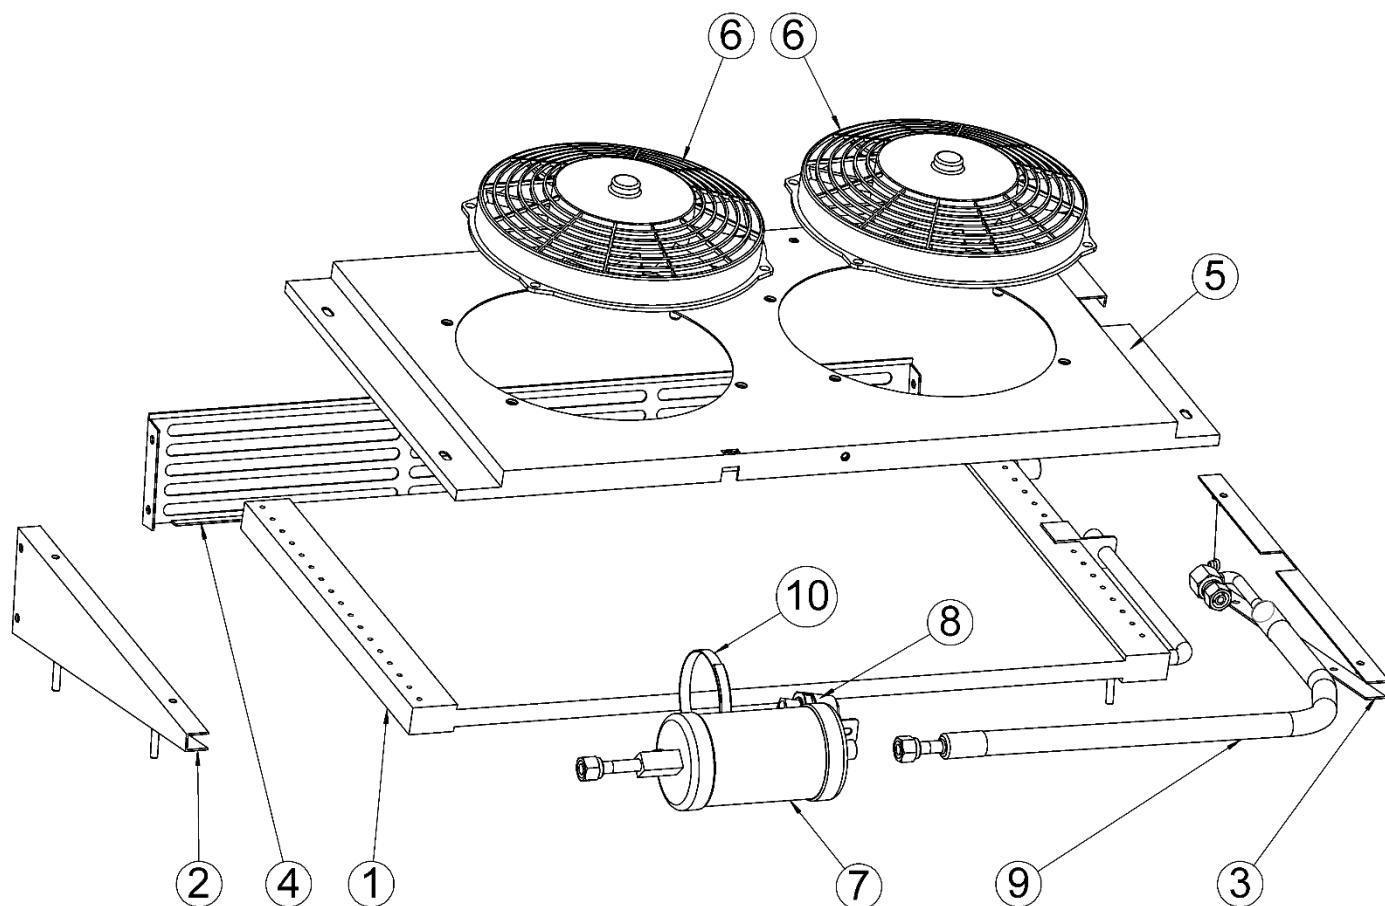

## Vue éclatée de l'ALIZE SLIMLINE / Exploded views ALIZE SLIMLINE

Rep	340A87	340A84	Désignation	Qté
1	296A36		Serpentin condenseur Condenser	1
2	520C20		Support condenseur gauche Left condenser support	1
3	520C21		Support condenseur droit Right condenser support	1
4	520C24		Grille aspiration condenseur Shelf condenser	1
5	520C22		Plenum support ventilateurs Fan support	1
6	260B48	260B58	Ventilateur axial 225 soufflant Fan Ø225mm	2
7	225A13		Filtre déshydrateur Receiver dryer filter	1

Rep	340A87	340A84	Désignation	Qté
8		264A40	Pressostat binary Pressure switch	1
9		235I73	Flexible M6 sortie condenseur / entrée déshydrateur Hose M6 condenser / receiver dryer filter	1
10		233A17	Collier serrage 70-90mm Clamp 70-90mm	1
NR		270A33	Connecteur Deutsch plug 2 voies Deutsch connector 2 ways	3
NR		270A34	Contact femelle socket Female pin	6
NR		270A35	Cale femelle pour connecteur Connector female block	3